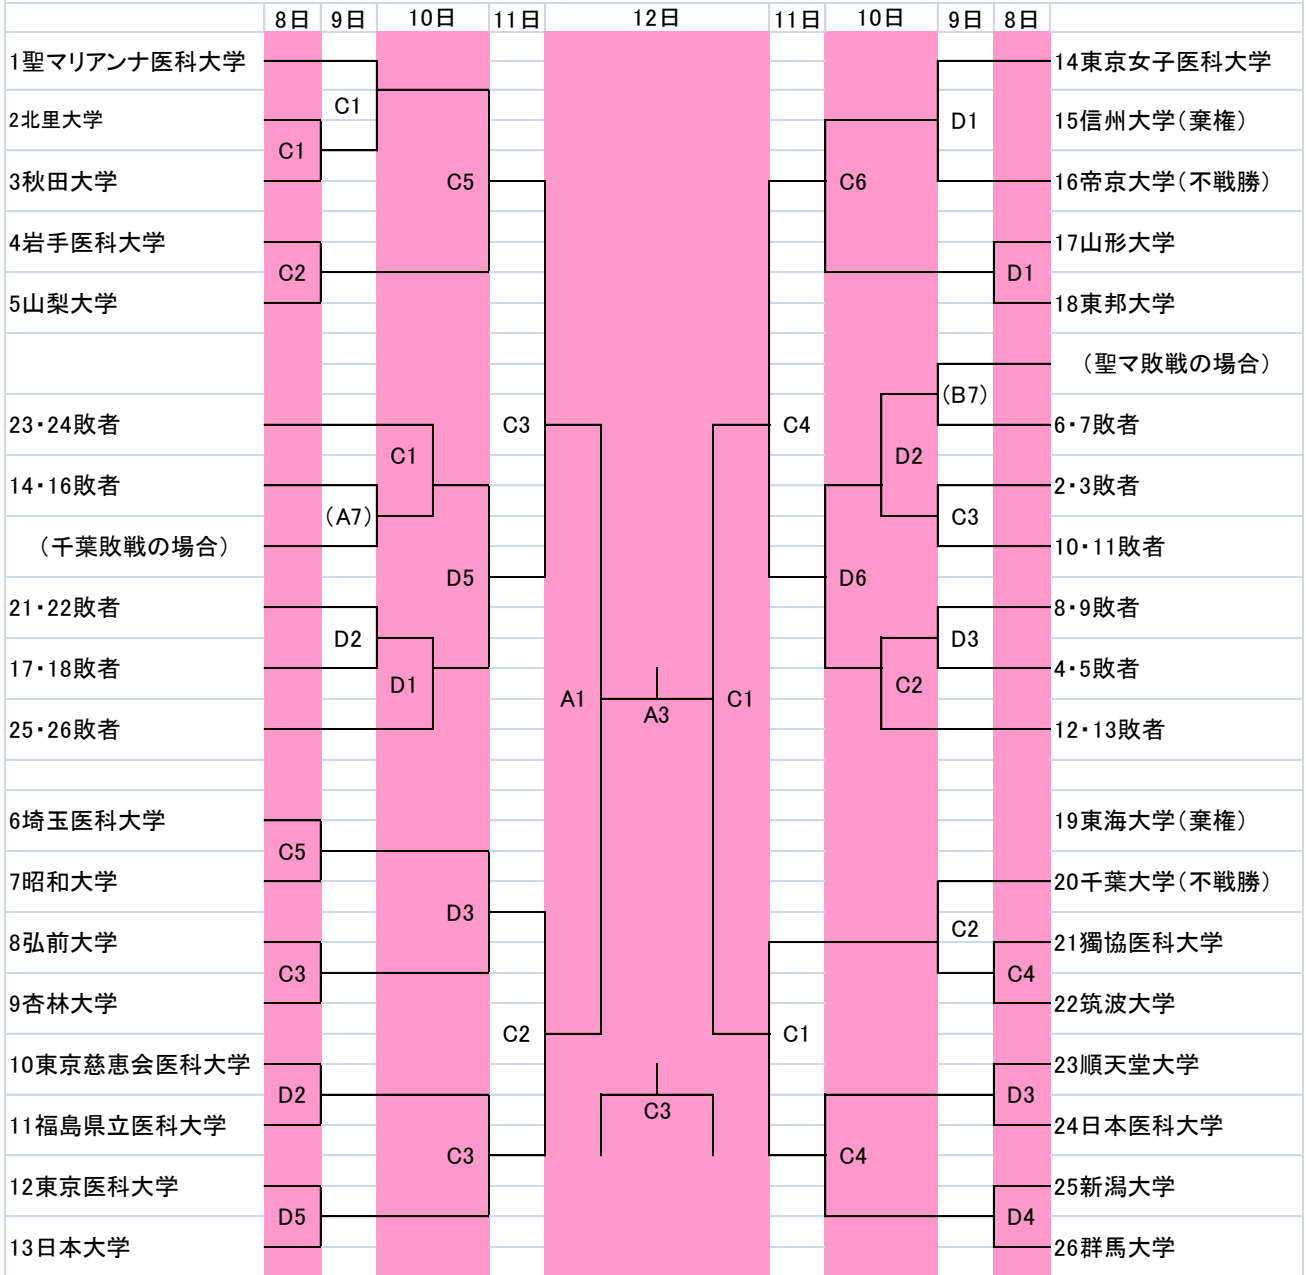

トーナメント（女子）

第 1 試合	9:00～
第 2 試合	10:30～
第 3 試合	12:00～
第 4 試合	13:30～
第 5 試合	15:00～
第 6 試合	16:30～
第 7 試合	18:00～